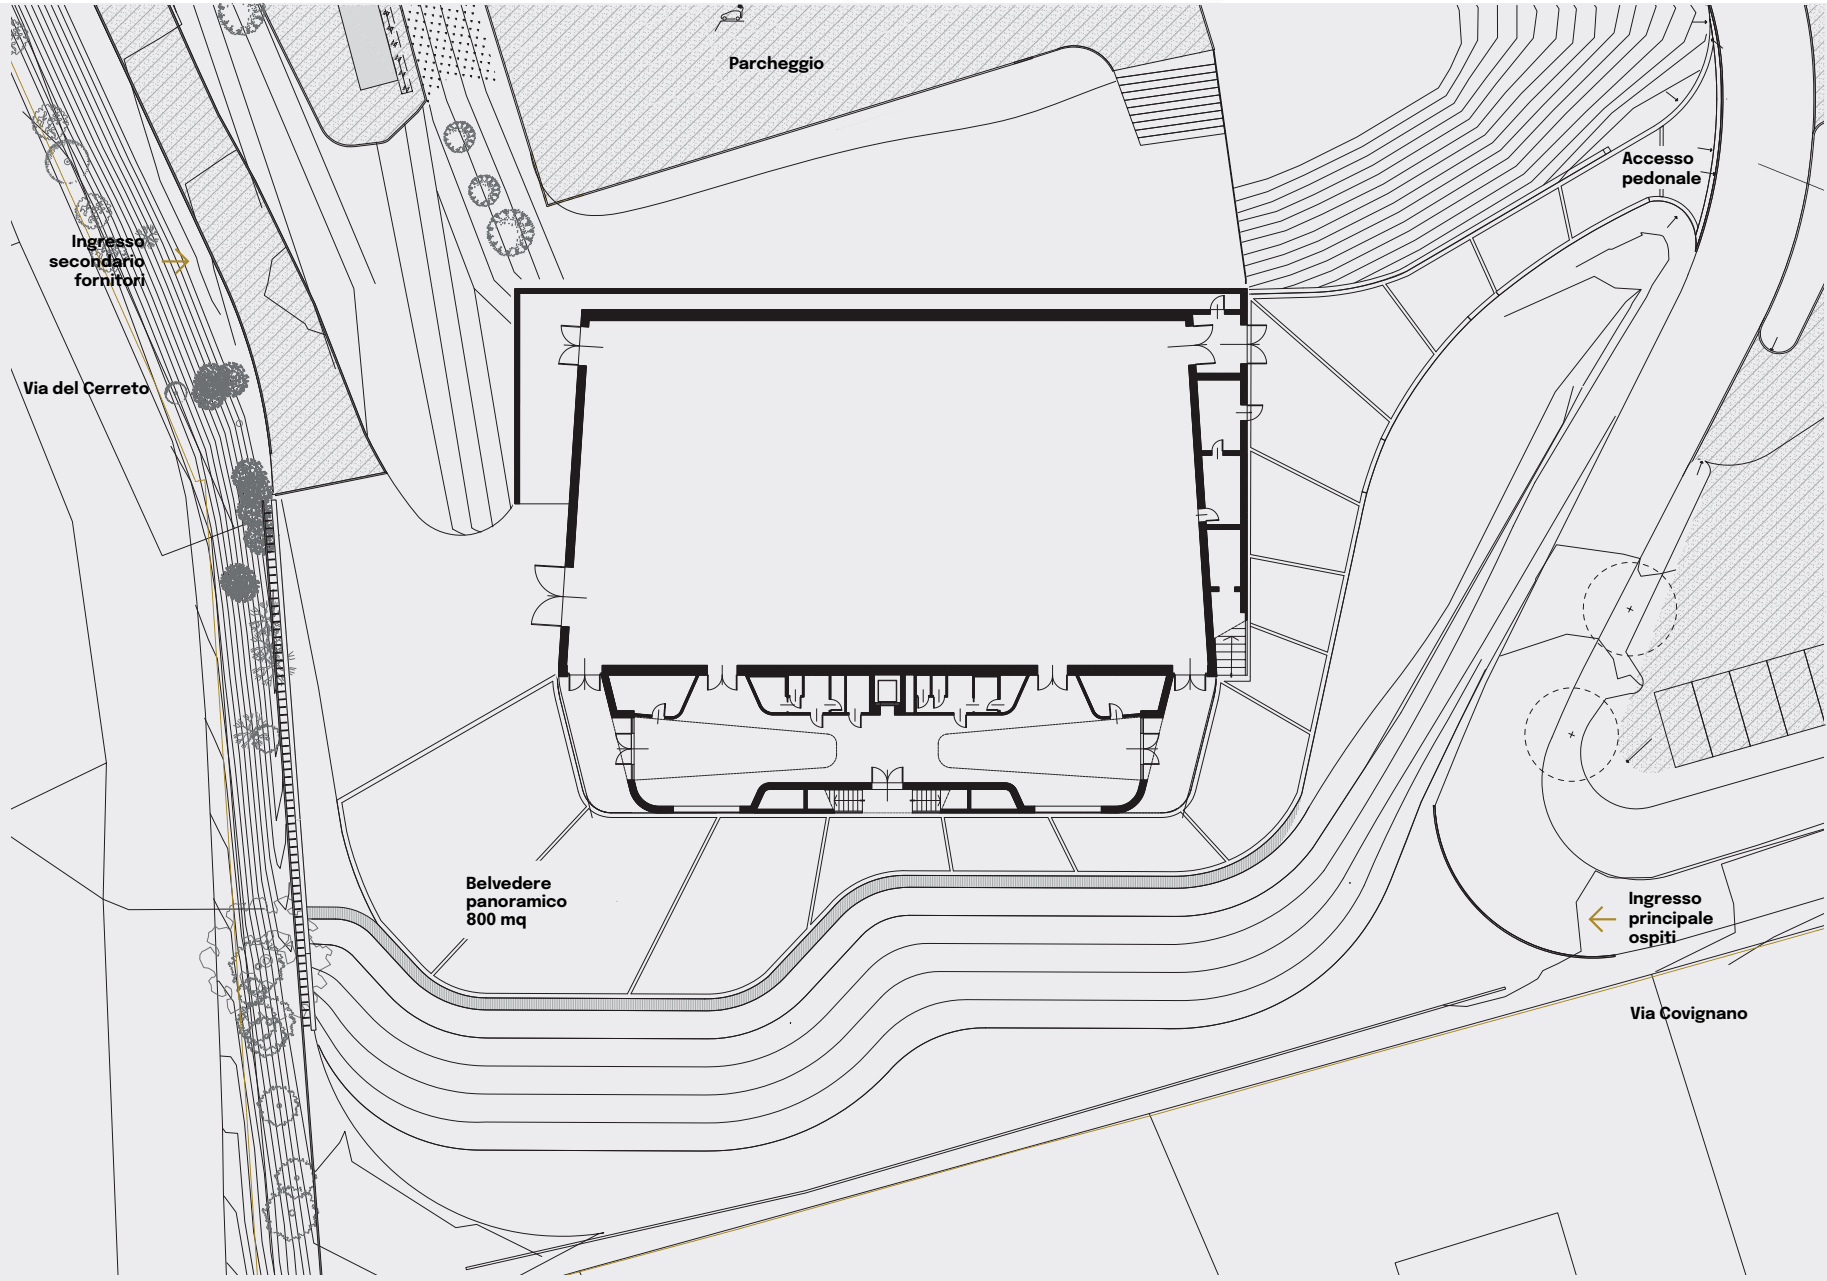

CASA PARADISO

ART GALLERY

Esterno

Parco mediterraneo
per eventi ed esposizioni
all'aperto.

15.000 metri quadrati:

→ 800 metri quadrati
belvedere panoramico
con vista sul mare

Predisposizioni elettriche integrate
per impianti audio, video e allestimenti

Illuminazione

Parcheggio privato con colonnine
di ricarica elettrica

Configurazioni d'uso 1/2

Configurazioni d'uso 2/2