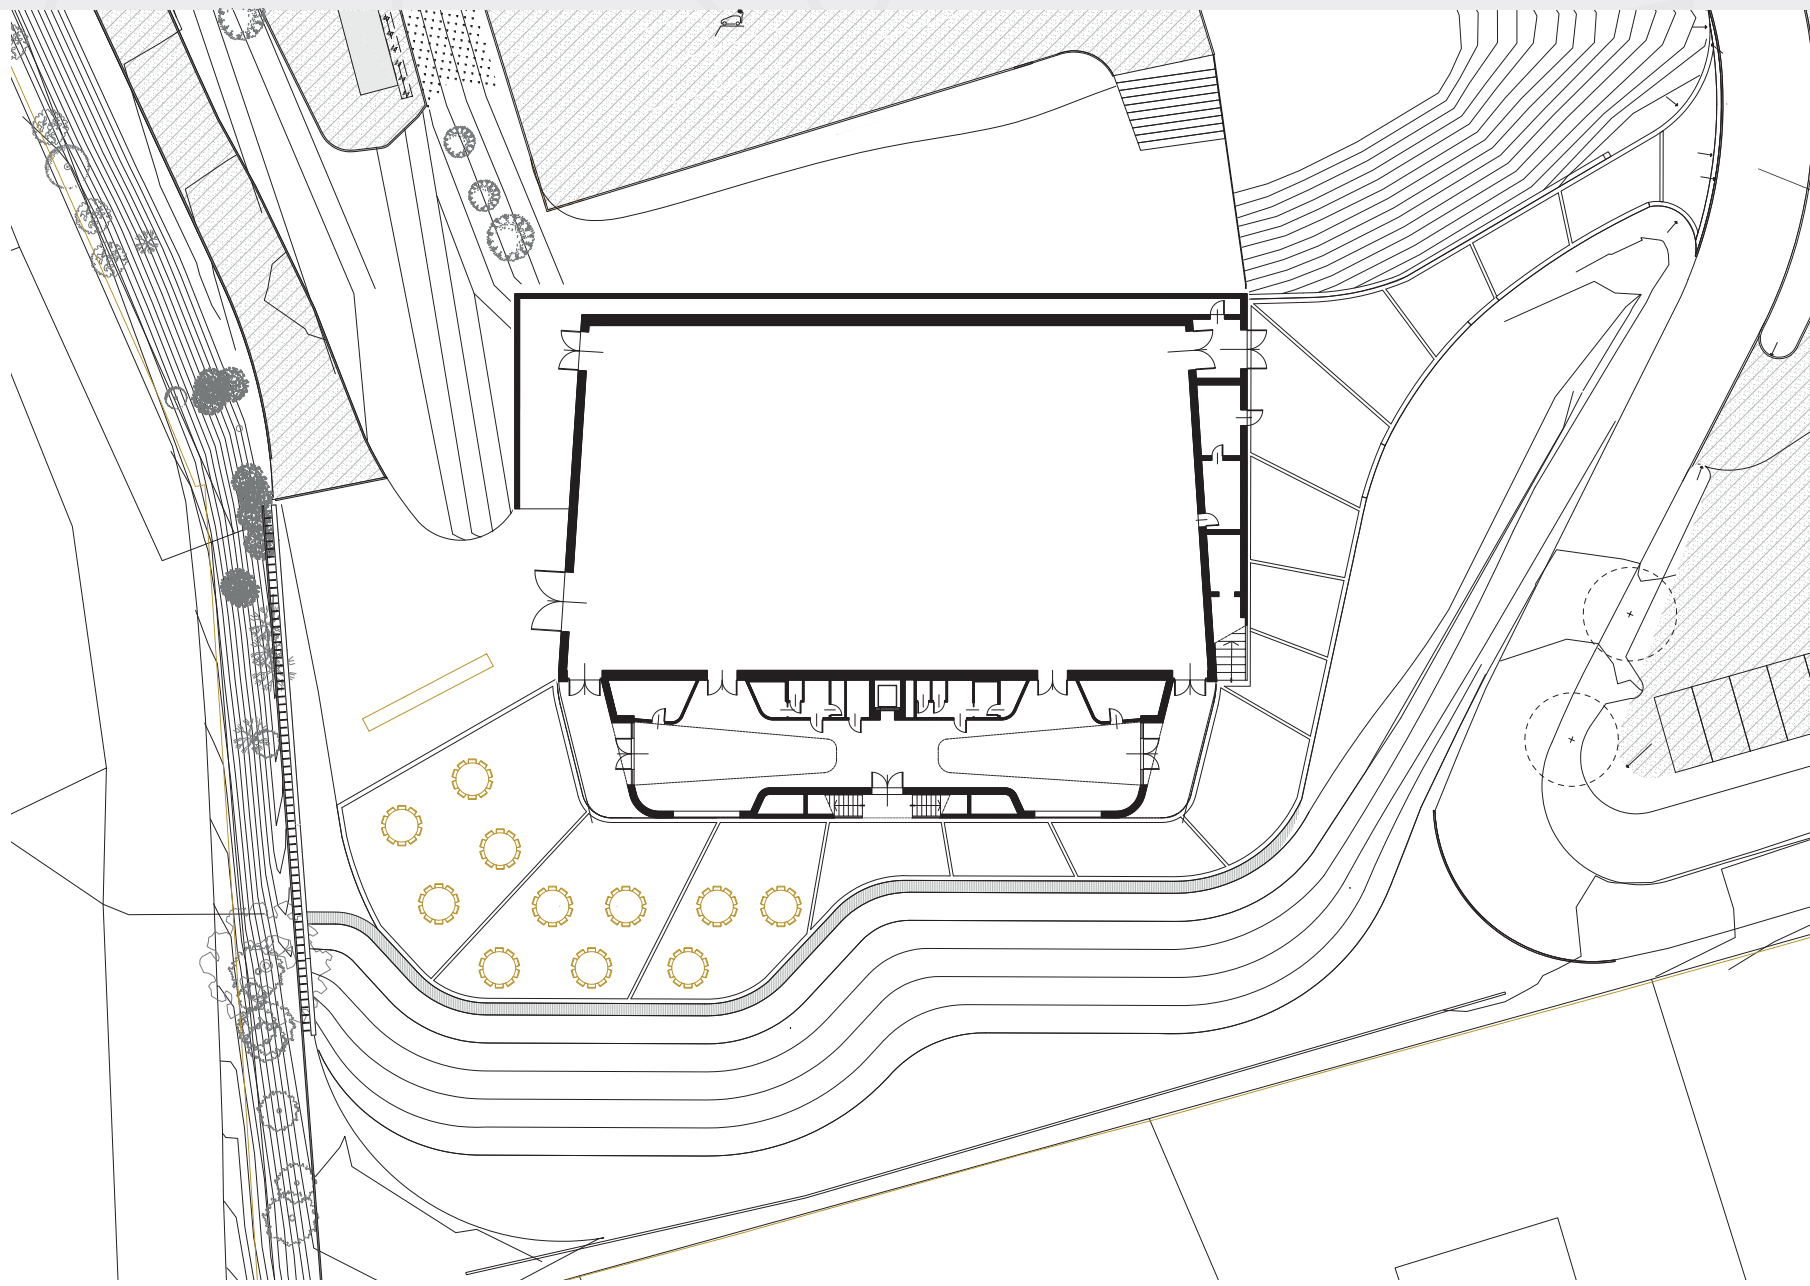

CASA PARADISO

ART GALLERY

Esterno

Parco mediterraneo
per eventi ed esposizioni
all'aperto.

15.000 metri quadrati:

→ 800 metri quadrati
belvedere panoramico
con vista sul mare

Predisposizioni elettriche integrate
per impianti audio, video e allestimenti

Illuminazione

Parcheggio privato con colonnine
di ricarica elettrica

Configurazioni d'uso 1/2

Configurazioni d'uso 2/2